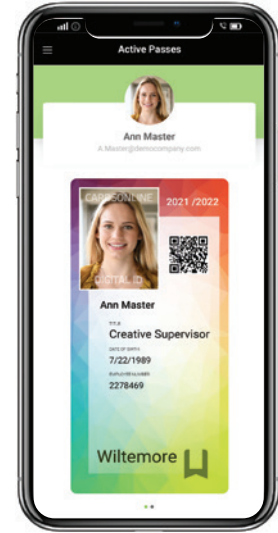

Active ID (Active ID App)

Creëer Active ID's met de Card Designer, vergelijkbaar met de Digital ID PDF. Met de CardsOnline Active ID App kunnen medewerkers & studenten hun Active ID ontvangen, bewaren en beheren om te gebruiken voor identificatie, toegang of Data Check.

“Gebruik Digital ID voor uw medewerkers en studenten.”

DEMO AANVRAAG

CardsOnline biedt dé oplossing voor het ontwerpen, produceren en beheren van kaarten op een onbeperkt aantal locaties met één online system.

Neem contact met ons op voor meer informatie en een demo.