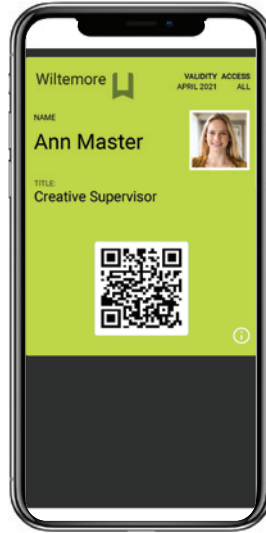

Wallet Pass (.pkpass)

Open een Wallet-pas met de Apple Wallet-app op iPhone of de PassWallet-app op een Android-telefoon. Met de Wallet-app bewaar je een digitale versie van je winkelkaarten, instapkaarten, coupons, studentenkaarten en meer op één plek op je telefoon.