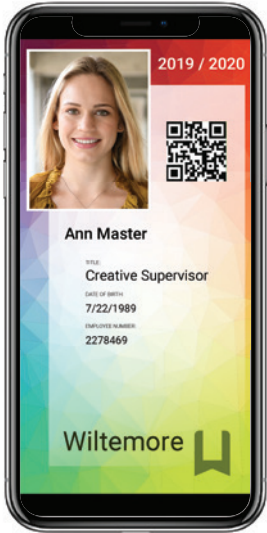

DRIE DIGITAL ID FORMATEN

PDF (.pdf)

Digital ID heeft de mogelijkheid om de inhoud van het geprinte kaartontwerp te gebruiken of een extra ontwerp voor de Digital ID te maken in portretmodus, perfect voor mobiele apparaten.