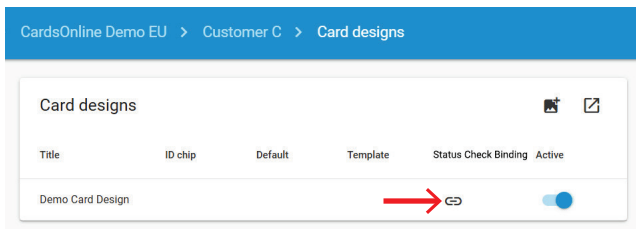

STATUS CHECK LINK

Om aan de slag te gaan met Status Check is een kaartontwerp nodig met een QR-code. Een Status Check link kan op elk type ontwerp aan een QR-code worden toegevoegd. Het werkt dus op een geprinte kaart, een digital ID als PDF of als een Wallet Pass.

Klik op het QR-code-element in het kaartontwerp, ga naar de element-eigenschappen en selecteer het veld "Status Check Link" uit de beschikbare dynamische velden. Voeg de {Status Check Link} toe aan de waarde van uw QR-code en sla uw kaartontwerp op.

STATUS CHECK BINDING

Koppel uw kaartontwerp met de Status Check QR-code aan een van de beschikbare Status Check templates. Klik op de binding icoon van het ontwerp en selecteer de benodigde template, bijvoorbeeld om eenvoudige ja of nee-feedback te krijgen, om de status van trainingscertificeringen, lidmaatschap, academische status of speciale toegang te controleren. De preview van een geselecteerde template toont een voorbeeld van positieve feedback of negatieve feedback. Elke template heeft een andere instelling voor validatie en beschikbare dynamische velden om te binden aan uw CardsOnline-gegevensvelden.

DEMO AANVRAAG

CardsOnline biedt dé oplossing voor het ontwerpen, produceren en beheren van kaarten op een onbeperkt aantal locaties met één online systeem.

Neem contact met ons op voor meer informatie en een demo.

NEEM CONTACT OP

ScreenCheck
Koraalrood 33,
2718 SB Zoetermeer, Nederland

+31 (0)79 360 1160
sales@screencheck.com
www.screencheck.com