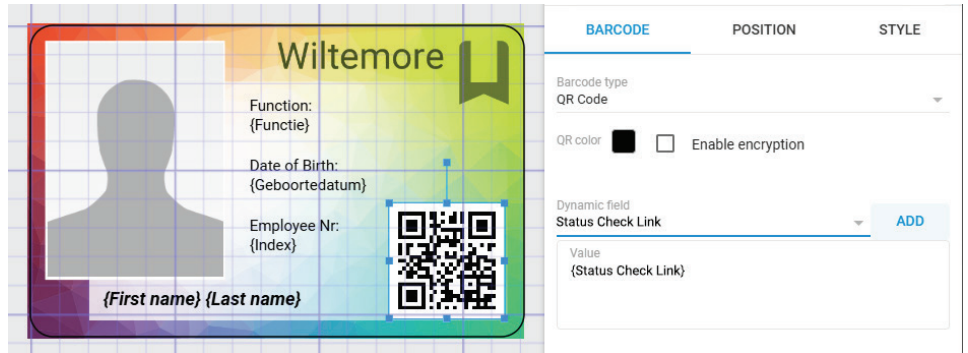

STATUS CHECK LINK

Om aan de slag te gaan met Status Check is een kaartontwerp nodig met een QR-code. Een Status Check link kan op elk type ontwerp aan een QR-code worden toegevoegd. Het werkt dus op een geprinte kaart, een digital ID als PDF of als een Wallet Pass.

Klik op het QR-code-element in het kaartontwerp, ga naar de element-eigenschappen en selecteer het veld "Status Check Link" uit de beschikbare dynamische velden. Voeg de {Status Check Link} toe aan de waarde van uw QR-code en sla uw kaartontwerp op.

STATUS CHECK BINDING

Koppel uw kaartontwerp met de Status Check QR-code aan een van de beschikbare Status Check templates. Klik op de binding icoon van het ontwerp en selecteer de benodigde template, bijvoorbeeld om eenvoudige ja of nee-feedback te krijgen, om de status van trainingscertificeringen, lidmaatschap, academische status of speciale toegang te controleren. De preview van een geselecteerde template toont een voorbeeld van positieve feedback of negatieve feedback. Elke template heeft een andere instelling voor validatie en beschikbare dynamische velden om te binden aan uw CardsOnline-gegevensvelden.